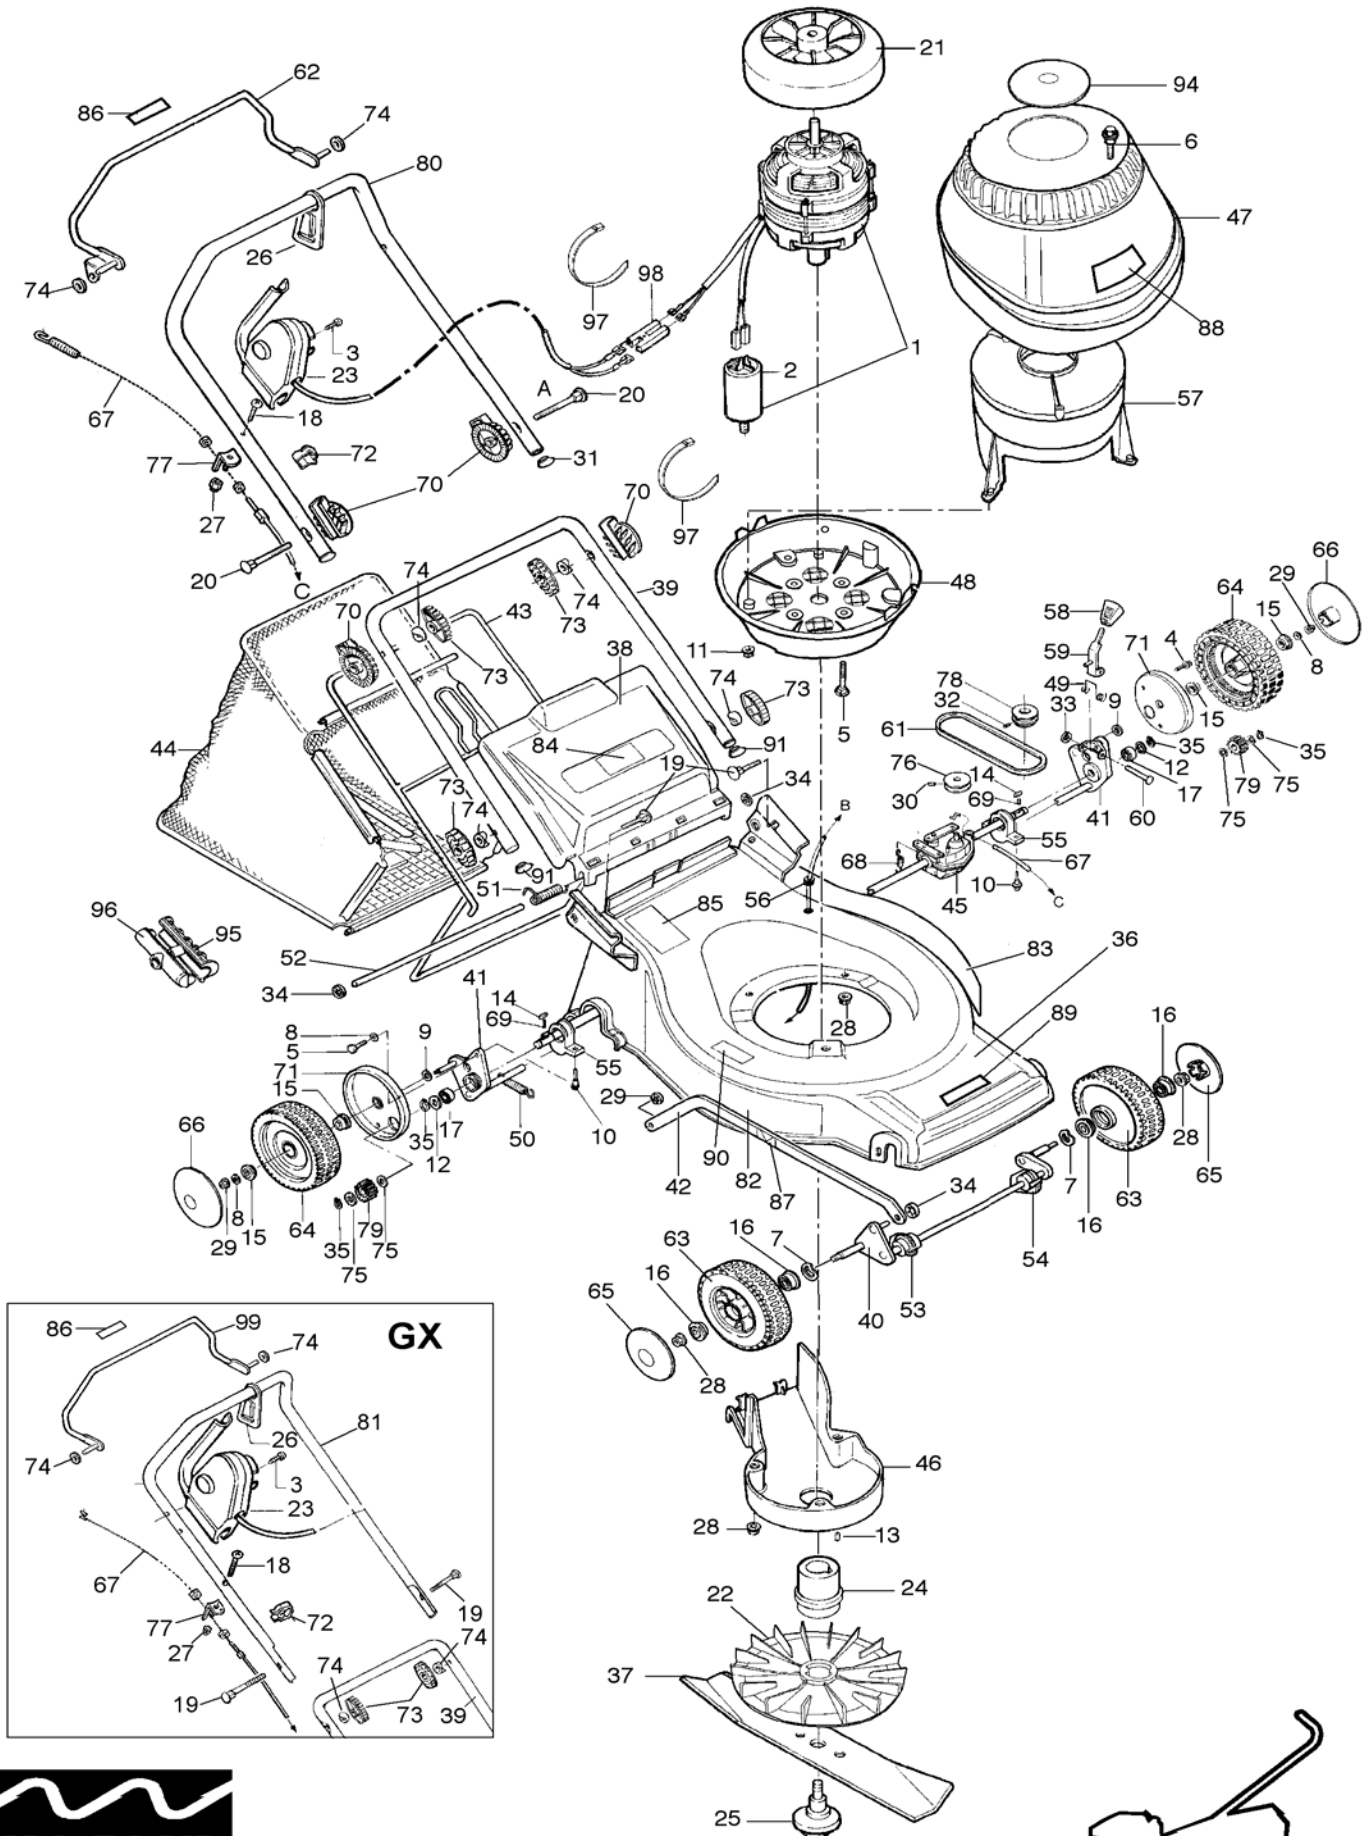

GT 47 SE

MA.RI.NA.

GT 47 SE - GX 47 SE

(NEW >= 4/2000)

POS.	CODICE	I	F	D	GB	E	GT	GX
1	CP017165F	MOTORE EL. 1600 W A	MOTEUR	MOTOR	ENGINE	MOTOR	1	1
1	CP017185F	MOTORE EL. 1800 W A	MOTEUR	MOTOR	ENGINE	MOTOR	1	1
2	CP019825	CONDENSATORE 25 M	CONDENSATEUR	KONDENSATOR	CONDENSER	CONDENSADOR	1	1
3	CP023925	VITE AUTOF.	VIS	SCHRAUBE	SCREW	TORNILLO	2	2
4	CP030816	VITE TE	VIS	SCHRAUBE	SCREW	TORNILLO	1	1
5	CP030825	VITE TE	VIS	SCHRAUBE	SCREW	TORNILLO	5	5
6	CP025020	VITE AUTOF.	VIS	SCHRAUBE	SCREW	TORNILLO	1	1
7	CP032813	RONDELLA	RONDELLE	SCHEIBE	WASHER	ARANDELA	2	2
8	CP032908	RONDELLA	RONDELLE	SCHEIBE	WASHER	ARANDELA	3	3
9	CP032913	RONDELLA	RONDELLE	SCHEIBE	WASHER	ARANDELA	2	2
10	CP034615	RIVETTO	RIVET	NIET	RIVET	CLAVO	4	4
11	CP042805	DADO	ÉCROU	MUTTER	KNOB	ESPARRAGO	3	3
12	CP035905	RASAMENTO	RONDELLE	SCHEIBE	WASHER	ARANDELA	2	2
13	CP037304	CHIAVETTA	CLAVETTE	SCHLÜSSELCHEN	WOODRUFF KEY	CHAVETA	1	1
14	CP037305	CHIAVETTA	CLAVETTE	SCHLÜSSELCHEN	WOODRUFF KEY	CHAVETA	2	2
15	CP038226	CUSCINETTO 12X26	ROULEMENT	KUGELLAGER	BALL BEARING	COJINETE	4	4
16	CP038227	CUSCINETTO 12X27	ROULEMENT	KUGELLAGER	BALL BEARING	COJINETE	4	4
17	CP038228	CUSCINETTO	ROULEMENT	KUGELLAGER	BALL BEARING	COJINETE	2	2
18	CP040635	VITE TTQST	VIS	SCHRAUBE	SCREW	TORNILLO	1	1
19	CP040850	VITE TTQST	VIS	SCHRAUBE	SCREW	TORNILLO	2	4
20	CP040875	VITE TTQST	VIS	SCHRAUBE	SCREW	TORNILLO	2	
21	CP042156	VENTOLA	VENTILATEUR	LAUFRAD	FAN	VENTILADOR	1	1
22	CP042158	VENTOLA	VENTILATEUR	LAUFRAD	FAN	VENTILADOR	1	1
23	CP042185	INTERRUTTORE	INTERRUPTEUR	SCHALTER D-I-F-A-B-N	SWITCH	INTERRUPTOR	1	1
24	CP042206	MOZZO LAMA	PORTE LAME	MESSERHALTER	BLADE ADAPTOR	PORTA CUCHILLA	1	1
25	CP042209	VITE LAMA	VIS	SCHRAUBE	SCREW	TORNILLO	1	1
26	CP042222	SUPPORTO CAVO	PORTE CABLE	KABELHALTER	CABLE SUPPORT	FIJADOR CABLE	1	1
27	CP044906	DADO	ÉCROU	MUTTER	KNOB	ESPARRAGO	1	1
28	CP042808	DADO	ÉCROU	MUTTER	KNOB	ESPARRAGO	8	8
29	CP044708	DADO	ÉCROU	MUTTER	KNOB	ESPARRAGO	3	3
30	CP045530	SPINA	GOUPILLE	DORN	PIN	PASADOR	1	1
31	CP045720	TAPPO	COUVERCLE	KAPPE	CAP	TAPA	2	
32	CP045810	GRANO	VIS	SCHRAUBE	SCREW	TORNILLO	1	1
33	CP046606	RITEGNO	CLIP	RÜCKHALT	RETAINER	ANILLO CLIP	1	1
34	CP046607	RITEGNO	CLIP	RÜCKHALT	RETAINER	ANILLO CLIP	3	3
35	CP046812	SEEGER	SEEGER	RUCKHALT	RETAINER	ANILLO CLIP	4	4
36	CP047001	CHASSIS VERDE	CARTER	GEHÄUSE	DECK	CHASIS	1	
36	CP047001.02	CHASSIS ROSSO	CARTER	GEHÄUSE	DECK	CHASIS		1
37	CP047011	LAMA	LAME	MESSER	BLADE	CUCHILLA	1	1
38	CP047018	PARASASSI	DEFLECTEUR	DEFLEKTOR	REAR DOOR	DEFLETOR	1	1
39	CP047032	MANICO INF.	GUIDON	STIEL	HANDLE	MANILLAR	1	
40	CP047048	ASSALE ANT	AXE AVANT	VORDERACHSE	FRONT AXLE	EJE ANTERIOR	1	1
41	CP047058	ASSALE POS	AXE ARRIERE	HINTERACHSE	REAR AXLE	EJE POSTERIOR	1	1
42	CP047063	TIRANTE ASSALE	BARRE	GESTÄNGE	LINK ROD	TIRANTE EJE	1	1
43	CP047078	TELAIO CESTO	ATTELAGE	GRASFANGRAHMEN	FRAME	ARMAZON SACO	1	1
44	CP047083	TELA CESTO BIANCA	SAC RAMASSEUR	GRASFANGSACK	GRASS BAG	SACO TELA	1	
44	CP047083.05	TELA CESTO NERA	SAC RAMASSEUR	GRASFANGSACK	GRASS BAG	SACO TELA		1
45	CP047088	RIDUTTORE TR 47	REDUCTEUR	UNTERSETZUNGGETR	GEAR BOX ASSY	TRANSMISION	1	1
46	CP047096	COPRICINGHIA	COUVERCLE COURRO	RIEMENSCHUTZ	BELT COVER	TAPA	1	1
47	CP047104	CUPOLINA NERA	CALOTTE	VERKLEIDUNG	COVER	CARCASA	1	1
48	CP047178	BASE MOTORE	PORTE MOTEUR	MOTORGEHÄUSE	MOTOR BOX	BASE MOTOR	1	1
49	CP047191	MOLLA	RESSORT	FEDER	SPRING	MUELLE	1	1
50	CP047192	MOLLA	RESSORT	FEDER	SPRING	MUELLE	1	1
51	CP050192	MOLLA PARASASSI	RESSORT	FEDER	SPRING	MUELLE	1	1
52	CP047203	ASTINA	AXE PIVOT	STANGE	HINGE PIN	EJE DEFLECTOR	1	1
53	CP047212	SUPPORTO ASSALE	SUPPORT	ACHSELAGER	SUPPORT	SOPORTE	1	1
54	CP047213	SUPPORTO ASSALE	SUPPORT	ACHSELAGER	SUPPORT	SOPORTE	1	1
55	CP047215	SUPPORTO ASSALE	SUPPORT	ACHSELAGER	SUPPORT	SOPORTE	2	2
56	CP047217	PASSACAVO	JOINTE	RING	RING	ANILLO	1	1
57	CP047102	CUPOLINA INTERNA	CALOTTE	VERKLEIDUNG	COVER	CARCASA	1	1
58	CP047236	CAPPUCCIO	CACHE MOYEU	KAPPE	HOOD	POMO	1	1
59	CP047255	LEVA ALZO	LEVIER	STANGE	LEVER	LEVA ALTURAS	1	1
60	CP047267	PERNO	GOUJON	ZAPFEN	PIN	PERNO	1	1
61	CP047827	CINGHIA Z 27 1/2	COURROIE	RIEMEN	BELT	CORREA	1	1
62	CP056069	LEVA SEMOVENZA BB	LEVIER EMBRAYAGE	STANGE	LEVER CLUTCH	LEVA	1	
63	CP050108	RUOTA 180	ROUE	RAD	WHEEL	RUEDA	2	
63	CP050106	RUOTA 180	ROUE	RAD	WHEEL	RUEDA		2
64	CP050118	RUOTA 200	ROUE	RAD	WHEEL	RUEDA	2	
64	CP050116	RUOTA 200	ROUE	RAD	WHEEL	RUEDA		2
65	CP050128	COPRIRUOTA 180	CACHE MOYEU	RADDECKUNG	HUB CAP	TAPA RUEDA	2	2
66	CP050133	COPRIRUOTA 200-230	CACHE MOYEU	RADDECKUNG	HUB CAP	TAPA RUEDA	2	2
67	CP050138	CAVO SEMOVENZA	CABLE D'EMBRAYAGE	SELBSTBEWEGLICHK	CABLE CLUTCH	CABLE TRACCION	1	1
68	CP050191	MOLLA	RESSORT	FEDER	SPRING	MUELLE	1	1
69	CP050194	MOLLA	RESSORT	FEDER	SPRING	MUELLE	2	2
70	CP050212	REGOLATORE MANICO	REGLAGE DE GUIDON	STIELREGULATOR	HANDLE REGULATOR	REGULADOR MANILLA	4	
71	CP050214	COPRIRUOTA INTERN	CACHE MOYEU	RADDECKUNG	HUB CAP	TAPA RUEDA	2	2